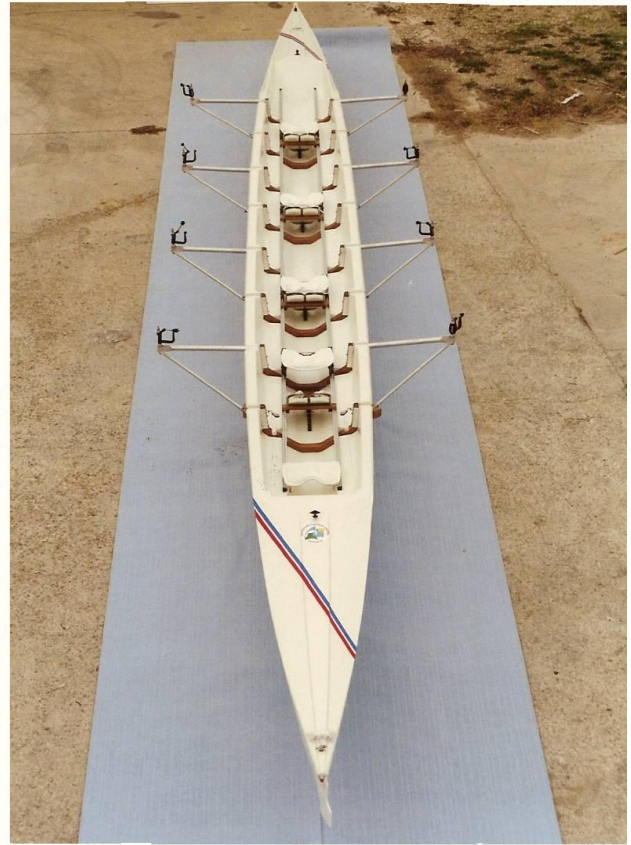

Challenger Chantier Naval Azuréen

PRESENTATION DU

QUATRE BARRE dans l'esprit du canoë double CF2.

Equipement sur toute la longueur de la bassine avec possibilité
de ramer à 3 ou 4 avec ou sans barreur, avec pour but l'initiation
et loisir (barreur face aux rameurs).

CARACTERISQUES :

=====
Longueur : 10,25 m
Largeur : 0,72 m
Poids : 60 ou 65 kgs
Hauteur : 0,36 m
Polyester ou Verre/Epoxy/Carbone
Pointe ou couple ou transformable.