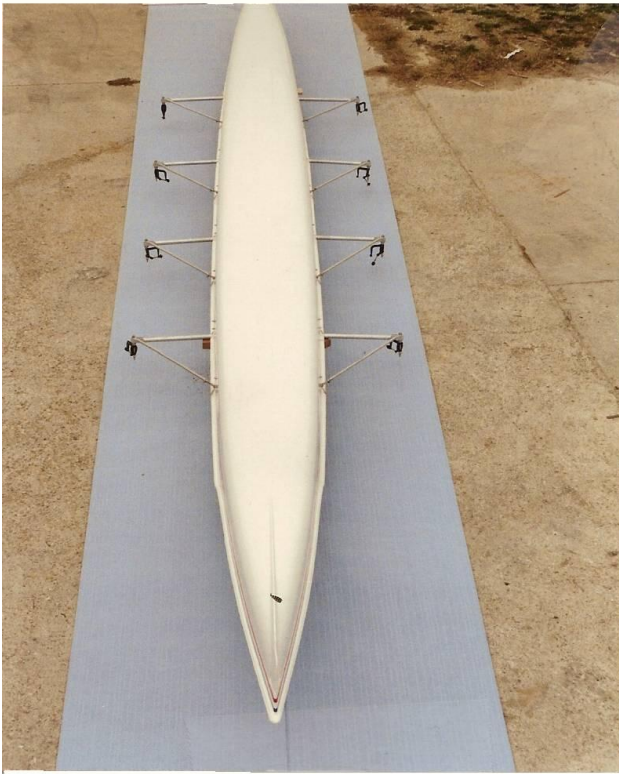

Challenger Chantier Naval Azuréen

PRESENTATION DU

QUATRE BARRE dans l'esprit du canoë double CF2.

Equipement sur toute la longueur de la bassine avec possibilité
de ramer à 3 ou 4 avec ou sans barreur, avec pour but l'initiation
et loisir (barreur face aux rameurs).

CARACTERISQUES :

=====
Longueur : 10,25 m
Largeur : 0,72 m
Poids : 60 ou 65 kgs
Hauteur : 0,36 m
Polyester ou Verre/Epoxy/Carbone
Pointe ou couple ou transformable.